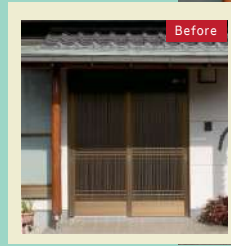

気分晴れやか！ケロっと解決特価

1 day
リフォーム

定価 814,600円
538,000円 (税込)

定価 798,600円
527,000円 (税込)

1 day
リフォーム

網戸付
定価 834,000円
550,000円 (税込)

網戸付
定価 803,000円
530,000円 (税込)

1 day
リフォーム

定価 205,500円
135,000円 (税込)
※寸法 W800×H1000 まで

お気軽にお問い合わせください。

諫早トヨ 株式会社
ISAHAYA TOYO Co., Ltd.

☎ **0957-54-9877**

〒856-0845 長崎県大村市大里町 75

- 既存サッシ撤去処分、搬入諸経費も含みます。
- 現場下見、御見積作成は無料で行います。
- 現場下見後の変更についてはご相談させていただきます。
- 昨今の中東情勢により、調達にかかる納期及び仕様については随時ご相談させていただきます。