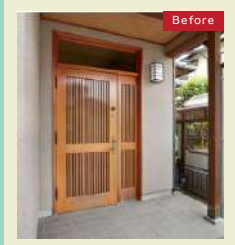

◆すきま風のお悩みに…

窓を閉めていてもガラスの間から、すきま風が入ってくる

リプラスで解決!

窓の種類を変えて、気密性アップ

洗面所やトイレなどでよく使われている「ガラスルーバー窓」のすきま風問題も「すべり出し窓」に取替えることで解決。すきま風をシャットアウトできます。

# 気分晴れやか！ケロっと解決特価

1 day  
リフォーム

定価 814,600円  
**538,000円** (税込)

M27型クリエモカS型ハンドル親子

定価 798,600円  
**527,000円** (税込)

D77型エクリュアイボリーD型ハンドル親子

1 day  
リフォーム

網戸付  
定価 834,000円  
**550,000円** (税込)