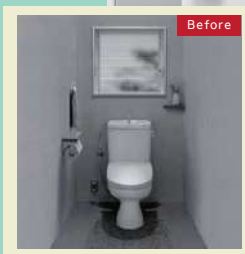

網戸付
定価 803,000円
530,000円 (税込)

1 day
リフォーム

定価 205,500円
135,000円 (税込)
※寸法 W800×H1000 まで

新設サッシ サームスII-H上げ下げ窓FS
内観：プレシャスホワイト